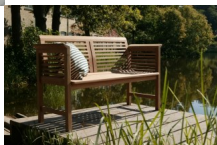

## ESPRESSO Gartenbank

ESPRESSO 2-Sitzer Teakbank 136 cm

Skandinavisches Design

Bewertung: Noch nicht bewertet

**Preis**

Preis:1.252,00 €

[Stellen Sie eine Frage zu diesem Produkt](#)

Hersteller [Kircodan](#)

## ESPRESSO Gartenbänke

## Teakholzbank in modernem Design / von Kircodan

Bei Teakholzbänken haben Sie sicher eine relativ klassisch geschnittene Parkbank vor Augen. Das war auch für viele Jahre so - bis die ESPRESSO Bank kam. Ein zeitgemäßes, modernes Design macht sie ideal geeignet holziges Möbel für moderne Häuser und Gärten. Lieferbar in zwei Größen.

### Details:

/ modernes Design aus massivem Teakholz

/ ergonomische geformte Rückenlehne

/ lieferbar in zwei Größen:

- 136 x 54 x 85 h; SH: 43 cm
- 176 x 54 x 85 h; SH: 43 cm

Die ESPRESSO Gartenbank zeigt eindrucksvoll, dass eine Teakholzbank nicht zwangsläufig eine klassische Form haben. ESPRESSO steht für modernes und dennoch zeitloses Möbeldesign. Dauerhaft wetterfest durch die Verwendung von hochwertiger Holzgüte und bester Verarbeitung. Mehr dazu in unserer Gartenmöbel-Ausstellung in Nürnberg.